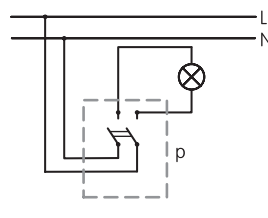

Radenie

Radenie 2

Domové spínače sú určené na ovládanie svetelných a silových obvodov v domových a podobných rozvodoch **10AX, 250V** podľa **STN EN 60 669-1**. Sú certifikované aj na spínanie žiarivkového prúdu podľa tejto normy.

Stmievač osvetlenia je určený na sieťový rozvod **230V, +6/-12%, 50Hz**, s príkonom **60 – 400W**.

Domové zásuvky sú určené na pripájanie a spájanie pohyblivých prívodov elektrických spotrebičov v elektrických rozvodoch **16A, 250V** podľa **STN IEC 60 884-1**. Žalúziový tlačidlový ovládač bez aretácie umožňuje ovládanie žalúzií s elektrickým pohonom.

Šetrite čas a náklady.

Technické riešenie skrutkových svoriek umožňuje aj priebežnú montáž – jeden otvor vo svorke slúži na privedenie elektrického prúdu a druhý na jeho vyve-

denie do ďalšej zásuvky. Toto riešenie výrazne zjednoduší a zlacní elektrický rozvod vzájomným prepínaním zásuviek – nemusia sa používať rozbočovacie inštaláčne škatule alebo pomocné svorkovnice.

Domové spínače a zásuvky je možné pripájať na medené aj hliníkové vodiče.

Domové zásuvky anténne (**TVR a TVRS**) slúžia na prívod VF signálu. K dispozícii je priebežné a koncové prevedenie **TVR** s dvoma modifikáciami útlmu.

Domové zásuvky telefónne ponúkame v prevedeniach pre vlastné aj vonkajšie telefónne ústredne.

Termosetové prevedenie (série **Variant** a **CONTACT**) je možné v zhode s **STN 33 2312** montovať do nehorľavých aj horľavých hmôt tried **A, B, C1, C2**.

Drevené prevedenie (série **LXD, LXDA, FLAT**) je možné v zhode s **STN 33 2312** montovať do nehorľavých hmôt triedy **A**.

Domové spínače a zásuvky ponúkame v krytí **IP 20**.