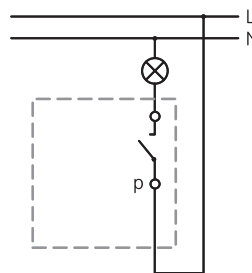

Radenie

Radenie 1

Domové spínače sú určené na ovládanie svetelných a silových obvodov v domových a podobných rozvodoch **10AX, 250V** podľa **STN EN 60 669-1**. Sú certifikované aj na spínanie žiarivkového prúdu podľa tejto normy.

Stmievač osvetlenia je určený na sieťový rozvod **230V, +6/-12%, 50Hz**, s príkonom **60 – 400W**.

Domové zásuvky sú určené na pripájanie a spájanie pohyblivých prívodov elektrických spotrebičov v elektrických rozvodoch **16A, 250V** podľa **STN IEC 60 884-1**. Žalúziový tlačidlový ovládač bez aretácie umožňuje ovládanie žalúzií s elektrickým pohonom.

Šetrite čas a náklady.

Technické riešenie skrutkových svoriek umožňuje aj priebežnú montáž – jeden otvor vo svorke slúži na privedenie elektrického prúdu a druhý na jeho vyve-

denie do ďalšej zásuvky. Toto riešenie výrazne zjednoduší a zlacní elektrický rozvod vzájomným prepínaním zásuviek – nemusia sa používať rozbočovacie inštaláčne škatule alebo pomocné svorkovnice.

Domové spínače a zásuvky je možné pripájať na medené aj hliníkové vodiče.

Domové zásuvky anténne (**TVR a TVRS**) slúžia na prívod VF signálu. K dispozícii je priebežné a koncové prevedenie **TVR** s dvoma modifikáciami útlmu.

Domové zásuvky telefónne ponúkame v prevedeniach pre vlastné aj vonkajšie telefónne ústredne.

Termosetové prevedenie (série **Variant** a **CONTACT**) je možné v zhode s **STN 33 2312** montovať do nehorľavých aj horľavých hmôt tried **A, B, C1, C2**.

Drevené prevedenie (série **LXD, LXDA, FLAT**) je možné v zhode s **STN 33 2312** montovať do nehorľavých hmôt triedy **A**.

Domové spínače a zásuvky ponúkame v krytí **IP 20**.