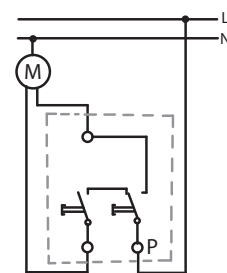

Radenie

Radenie 5Z

Domové spínače sú určené na ovládanie svetelných a silových obvodov v domových a podobných rozvodoch **10AX, 250V** podľa **STN EN 60 669-1**. Sú certifikované aj na spínanie žiarivkového prúdu podľa tejto normy.

Stmievač osvetlenia je určený na sieťový rozvod **230V, +6/-12%, 50Hz**, s príkonom **60 – 400W**.

Domové zásuvky sú určené na pripájanie a spájanie pohyblivých prívodov elektrických spotrebičov v elektrických rozvodoch **16A, 250V** podľa **STN IEC 60 884-1**. Žalúziový tlačidlový ovládač bez aretácie umožňuje ovládanie žalúzií s elektrickým pohonom.

Šetrite čas a náklady.

Technické riešenie skrutkových svoriek umožňuje aj priebežnú montáž – jeden otvor vo svorke slúži na privedenie elektrického prúdu a druhý na jeho vyve-

denie do ďalšej zásuvky. Toto riešenie výrazne zjednoduší a zlacní elektrický rozvod vzájomným prepínaním zásuviek – nemusia sa používať rozbočovacie inštaláčne škatule alebo pomocné svorkovnice.

Domové spínače a zásuvky je možné pripájať na medené aj hliníkové vodiče.

Domové zásuvky anténne (**TVR a TVRS**) slúžia na prívod VF signálu. K dispozícii je priebežné a koncové prevedenie **TVR** s dvoma modifikáciami útlmu.

Domové zásuvky telefónne ponúkame v prevedeniach pre vlastné aj vonkajšie telefónne ústredne.

Termosetové prevedenie (série **Variant** a **CONTACT**) je možné v zhode s **STN 33 2312** montovať do nehorľavých aj horľavých hmôt tried **A, B, C1, C2**.

Drevené prevedenie (série **LXD, LXDA, FLAT**) je možné v zhode s **STN 33 2312** montovať do nehorľavých hmôt triedy **A**.

Domové spínače a zásuvky ponúkame v krytí **IP 20**.