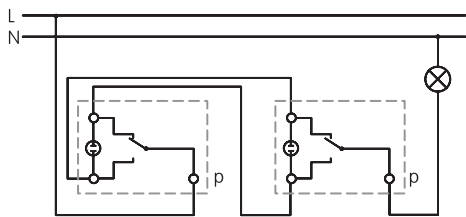

## Radenie

Radenie 6 So

Radenie 6 So

Radenie 5 B

Radenie 5 B

Radenie 1 / 0 So

Radenie 1 / 0

Radenie 1 So

### Šetrite čas a náklady.

Technické riešenie skrutkových svoriek umožňuje aj priebežnú montáž – jeden otvor vo svorke slúži na privedenie elektrického prúdu a druhý na jeho vyve-

denie do ďalšej zásuvky. Toto riešenie výrazne zjednoduší a zlacní elektrický rozvod vzájomným prepínaním zásuviek – nemusia sa používať rozbočovacie inštaláčne škatule alebo pomocné svorkovnice.