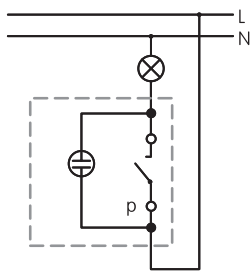

## Radenie

Radenie 6 So

Radenie 6 So

Radenie 5 B

Radenie 5 B

Radenie 1 / 0 So

Radenie 1 / 0

Radenie 1 So

### Šetrite čas a náklady.

Technické riešenie skrutkových svoriek umožňuje aj priebežnú montáž – jeden otvor vo svorke slúži na privedenie elektrického prúdu a druhý na jeho vyve-

denie do ďalšej zásuvky. Toto riešenie výrazne zjednoduší a zlacní elektrický rozvod vzájomným prepínaním zásuviek – nemusia sa používať rozbočovacie inštaláčne škatule alebo pomocné svorkovnice.