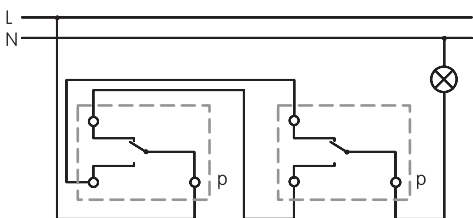

Radenie 6

Radenie 6