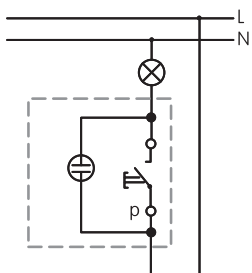

Radenie 1 / 0 So