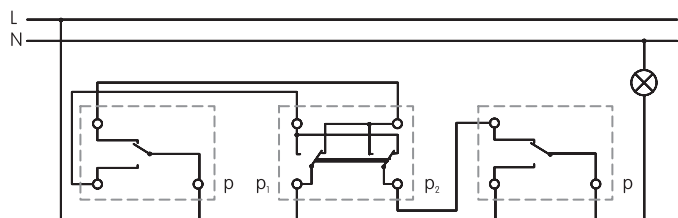

Radenie 6

Radenie 7

Radenie 6