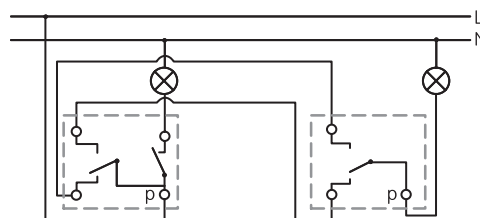

Radenie 5A

Radenie 6