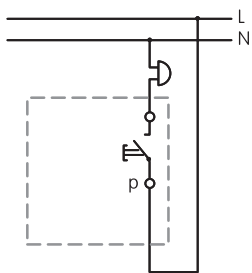

Radenie 1 / 0