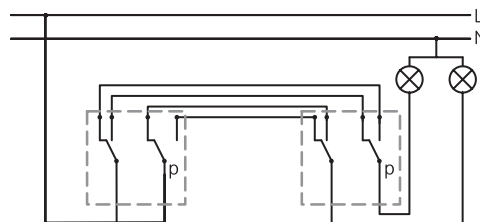

## Radenie

Radenie 6 So

Radenie 6 So

Radenie 5 B

Radenie 5 B

Radenie 1 / 0 So

Radenie 1 / 0

Radenie 1 So

### Šetrite čas a náklady.

Technické riešenie skrutkových svoriek umožňuje aj priebežnú montáž – jeden otvor vo svorke slúži na privedenie elektrického prúdu a druhý na jeho vyve-

denie do ďalšej zásuvky. Toto riešenie výrazne zjednoduší a zlacní elektrický rozvod vzájomným prepínaním zásuviek – nemusia sa používať rozbočovacie inštaláčne škatule alebo pomocné svorkovnice.