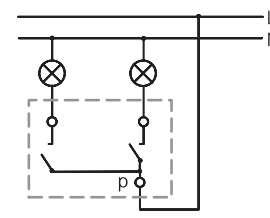

Radenie 5

Domové spínače sú určené na ovládanie svetelných a silových obvodov v domových a podobných rozvodoch **10AX, 250V** podľa **STN EN 60 669-1**. Sú certifikované aj na spínanie žiarivkového prúdu podľa tejto normy.

Stmievač osvetlenia je určený na sieťový rozvod **230V, +6/-12%, 50Hz**, s príkonom **60 – 400W**.

Domové zásuvky sú určené na pripájanie a spájanie pohyblivých prívodov elektrických spotrebičov v elektrických rozvodoch **16A, 250V** podľa **STN IEC 60 884-1**. Žalúziový tlačidlový ovládač bez aretácie umožňuje ovládanie žalúzií s elektrickým pohonom.

Šetrite čas a náklady.

Technické riešenie skrutkových svoriek umožňuje aj priebežnú montáž – jeden otvor vo svorke slúži na privedenie elektrického prúdu a druhý na jeho vyve-

denie do ďalšej zásuvky. Toto riešenie výrazne zjednoduší a zlacní elektrický rozvod vzájomným prepínaním zásuviek – nemusia sa používať rozbočovacie inštaláčne škatule alebo pomocné svorkovnice.

Domové spínače a zásuvky je možné pripájať na medené aj hliníkové vodiče.

Domové zásuvky anténne (**TVR a TVRS**) slúžia na prívod VF signálu. K dispozícii je priebežné a koncové prevedenie **TVR** s dvoma modifikáciami útlmu.

Domové zásuvky telefónne ponúkame v prevedeniach pre vlastné aj vonkajšie telefónne ústredne.

Termosetové prevedenie (série **Variant** a **CONTACT**) je možné v zhode s **STN 33 2312** montovať do nehorľavých aj horľavých hmôt tried **A, B, C1, C2**.

Drevené prevedenie (série **LXD, LXDA, FLAT**) je možné v zhode s **STN 33 2312** montovať do nehorľavých hmôt triedy **A**.

Domové spínače a zásuvky ponúkame v krytí **IP 20**.