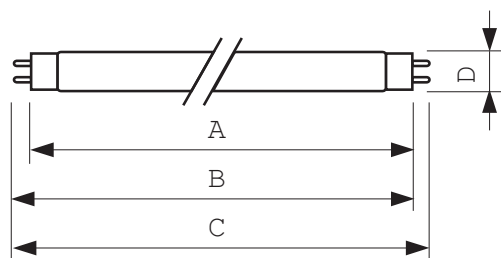

MASTER TL-D 90 Graphica

Prúd svetelného zdroja EM 25°C 0.440 A
Stmievateľné áno

• Environmentálne vlastnosti

Štítok energetickej úspornosti B
Obsah ortuti (Hg) 3.0 mg
Energy consumption 43 kWh/1000h

• Rozmery produktu

Základňa k základni A 1199.4 (max) mm
Dĺžka vloženia B 1204.1 (min), 1206.5 (max) mm
Celková dĺžka C 1213.6 (max) mm
Priemer D 28 (max) mm

• Produktové informácie

Objednávkové číslo N 888365 25
Kód produktu N 871150088836525
Názov produktu N MASTER TL-D 90 Graphica 36W/965 1SL
Názov objednávaného produktu N MASTER TL-D 90 Graphica 36W/965 1SL/10
Počet kusov v balení 1
Baliace množstvo N 10
Počet pakov v balení 10
Čiarový kód produktu N 8711500888365
Čiarový kód vonkajšieho balenia 8711500888662
eop_12nc 928044796581
ILCÖS kód FD-36/65/1A-E-G13
Čistá váha na kus 138.400 gr

Rozmerový obrázok