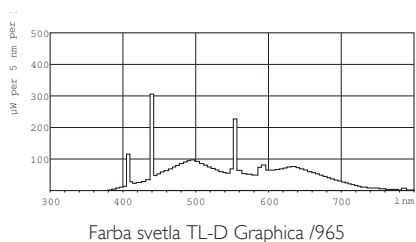

Prúd svetelného zdroja EM 25°C 0.440 A
Stmievateľné áno

• Environmentálne vlastnosti

Štítok energetickej úspornosti B
Obsah ortuti (Hg) 3.0 mg
Energy consumption 43 kWh/1000h

• Rozmery produktu

Základňa k základni A 1199.4 (max) mm
Dĺžka vloženia B 1204.1 (min), 1206.5 (max) mm
Celková dĺžka C 1213.6 (max) mm
Priemer D 28 (max) mm

Rozmerový obrázok

MASTER TL-D 90 Graphica 36W/965 1SL

Product	A (Max)	B (Min)	B (Max)	C (Max)	D (Max)
TL-D Graphica 36W/965	1199.4	1204.1	1206.5	1213.6	28

G13

Fotometrické údaje

© 2013 Koninklijke Philips N.V. (Royal Philips)
Všetky práva vyhradené.