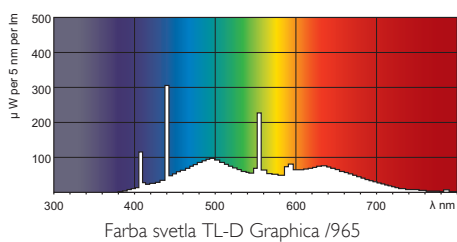

MASTER TL-D 90 Graphica

MASTER TL-D 90 Graphica 36W/965 1SL

Tento svetelný zdroj TL-D poskytuje vynikajúce podanie farieb, takže je vhodný na kontrolu kvality tlačeneho materiálu v grafickom a tlačiarenskom priemysle.

Prúd svetelného zdroja EM 25°C 0.440 A
Stmievateľné áno

• Environmentálne vlastnosti

Štítok energetickej úspornosti B
Obsah ortuti (Hg) 3.0 mg
Energy consumption 43 kWh/1000h

• Rozmery produktu

Základňa k základni A 1199.4 (max) mm
Dĺžka vloženia B 1204.1 (min), 1206.5 (max) mm
Celková dĺžka C 1213.6 (max) mm
Priemer D 28 (max) mm

Rozmerový obrázok

MASTER TL-D 90 Graphica 36W/965 1SL

Product	A (Max)	B (Min)	B (Max)	C (Max)	D (Max)
TL-D Graphica 36W/965	1199.4	1204.1	1206.5	1213.6	28

G13

Fotometrické údaje

© 2013 Koninklijke Philips N.V. (Royal Philips)
Všetky práva vyhradené.