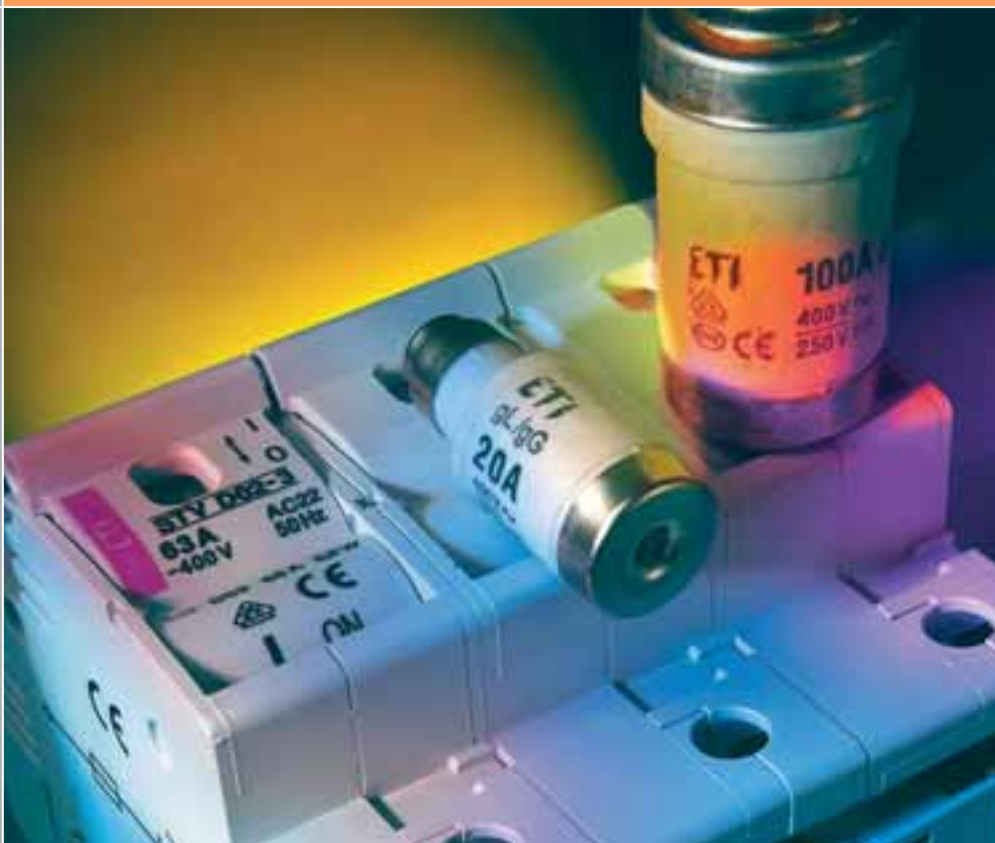

D0

Poistkové vložky D0

Poistkové spodky

Príslušenstvo pre poistky

Poistkové odpínače

Technické údaje

NÍZKONAPĚŤOVÉ POISTKY

ENERGIA POD KONTROLOU

Poistkové vložky D0

Poistkové vložky D0

Menovitý prúd
2 - 100 A

Tavné charakteristiky
gG/gL

Poistkové vložky D0 sa používajú ako najspoľahlivejšia ochrana elektrickej inštalácie, ovládacích a signálnych obvodov proti preťaženiu a skratovým prúdom.

Celý systém D0 obsahuje kompletnú radu troch fyzických veľkostí poistkových vložiek D01, D02 a D03, štandardné keramické a nové plastové spodky, poistkové odpájače a všetko potrebné príslušenstvo. Je dimenzovaný pre menovité napätia 400 V striedavého prúdu, resp. 250 V jednosmer. prúdu s menovitou vypínacou schopnosťou AC 50kA a DC 8kA. Systém D0 je určený na použitie v obytných, kancelárskych a podobných budovách. Keď je používaný v priemyselných inštaláciách, tak je potrebné vziať do úvahy požiadavky normy IEC 60664-1, týkajúce sa koordinácie izolácie pre zariadenia v rámci nízkonapäťových systémov.

Všetky poistkové vložky majú indikátory prepálenej poistky, ktoré sú viditeľné cez krytku závitú pri montáži. Poistkové vložky, poistkové spodky, Krytky a poistkové odpájače sú skúšané a certifikované podľa IEC 60269-3-1, DIN EN 60269-3, DIN VDE 0636-301, EN 60947-1 and EN 60947-3.