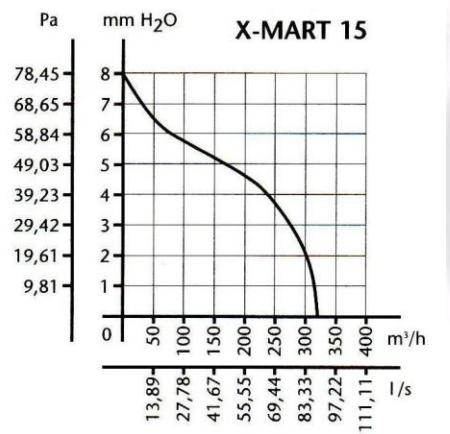

* mdp – maximálna dĺžka potrubia

Model	Technické parametre						Rozmery v mm			
	ø mm	W	m3/h	mdp* m3	dB(A)/ 2m	kg	ø A	B	C	D
X-MART 10	100	15	98	3	40	0,64	98	150	85,9	31
X-MART 12	120	20	190	5	42	0,85	118	170	103,5	32
X-MART 15	150	25	320	8	44	1,02	148	194	123,5	34

Voliteľné príslušenstvo:

- Vonkajšia mriežka so spádovou (gravitačnou) žalúziou, alebo pevná
- Set pre montáž do okna

Do steny

Do stropu

Do okna

QUICK FIX GRIP

Tlakové krivky a výbava

Tlakové krivky udávajú závislosť sacieho výkonu na tlakových stratách potrubia (priamo úmerných dĺžke potrubia).

Napr. model X-MART 10 poskytuje výkon 98m³/h pri dĺžke potrubia 3m.

Maximálna dĺžka potrubia pre daný priemer je uvedená aj v tabuľke pri každom modeli.

Tabuľka výbavy (vpravo) prehľadne popisuje, ktorý model spĺňa danú funkciu.