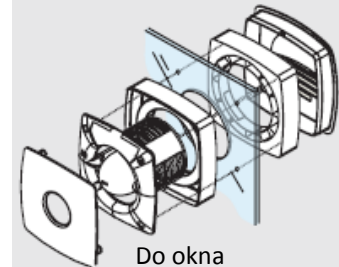

Montáž:

- Univerzálna poloha** – do steny či do stropu
- 2 možnosti upevnenia**– QUICK FIX GRIP bez potreby vŕtania, alebo na hmoždinky (sú súčasťou dodávky)
- Dobre prístupná svorkovnica** – po odňatí čelného panela a odklopení krytu svorkovnice
- Pri prevedeniach TIMER a HYGRO sú ovládacie prvky pod krytom svorkovnice

Voliteľné príslušenstvo:

- Vonkajšia mriežka so spádovou (gravitačnou) žalúziou, alebo pevná
- Set pre montáž do okna

Do steny

Do stropu

Do okna

QUICK FIX GRIP

Tlakové krivky a výbava

Tlakové krivky udávajú závislosť sacieho výkonu na tlakových stratách potrubia (priamo úmerných dĺžke potrubia).

Napr. model X-MART 10 poskytuje výkon 98m³/h pri dĺžke potrubia 3m.

Maximálna dĺžka potrubia pre daný priemer je uvedená aj v tabuľke pri každom modeli.

Tabuľka výbavy (vpravo) prehľadne popisuje, ktorý model spĺňa danú funkciu.

X-MART							
	ø 100	ø 120	ø 150	TIMER	HYGRO	CORD	Sp. Klapka
X-MART 10	x						x
X-MART 10 T	x			x			x
X-MART 10 H	x				x		x
X-MART 10 INOX	x						x
X-MART 10 T INOX	x			x			x
X-MART 10 H INOX	x				x		x
X-MART 12		x					x
X-MART 12 T		x		x			x
X-MART 12 H		x			x		x
X-MART 12 INOX		x					x
X-MART 12 T INOX		x		x			x
X-MART 12 H INOX		x			x		x
X-MART 15			x				x
X-MART 15 T			x	x			x
X-MART 15 H			x		x		x
X-MART 15 INOX			x				x
X-MART 15 T INOX			x	x			x
X-MART 15 H INOX			x		x		x