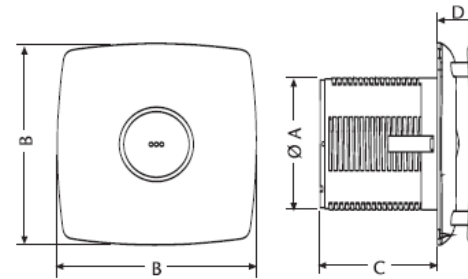

* mdp – maximálna dĺžka potrubia

Model	Technické parametre						Rozmery v mm			
	ø mm	W	m3/h	mdp* m3	dB(A)/ 2m	kg	ø A	B	C	D
X-MART 10	100	15	98	3	40	0,64	98	150	85,9	31
X-MART 12	120	20	190	5	42	0,85	118	170	103,5	32
X-MART 15	150	25	320	8	44	1,02	148	194	123,5	34

Napr. model X-MART 10 poskytuje výkon 98m³/h pri dĺžke potrubia 3m.

Maximálna dĺžka potrubia pre daný priemer je uvedená aj v tabuľke pri každom modeli.

Tabuľka výbavy (vpravo) prehľadne popisuje, ktorý model spĺňa danú funkciu.