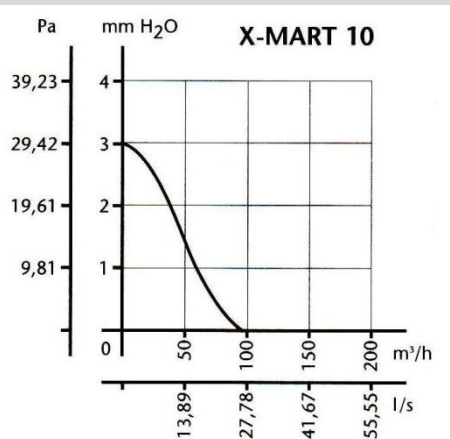

* mdp – maximálna dĺžka potrubia

Model	Technické parametre						Rozmery v mm			
	ø mm	W	m3/h	mdp* m3	dB(A)/ 2m	kg	ø A	B	C	D
X-MART 10	100	15	98	3	40	0,64	98	150	85,9	31
X-MART 12	120	20	190	5	42	0,85	118	170	103,5	32
X-MART 15	150	25	320	8	44	1,02	148	194	123,5	34

Voliteľné príslušenstvo:

- Vonkajšia mriežka so spádovou (gravitačnou) žalúziou, alebo pevná
- Set pre montáž do okna

Do steny

Do stropu

Do okna

QUICK FIX GRIP

Tlakové krivky a výbava

Tlakové krivky udávajú závislosť sacieho výkonu na tlakových stratách potrubia (priamo úmerných dĺžke potrubia).

Napr. model X-MART 10 poskytuje výkon 98m³/h pri dĺžke potrubia 3m.

Maximálna dĺžka potrubia pre daný priemer je uvedená aj v tabuľke pri každom modeli.

Tabuľka výbavy (vpravo) prehľadne popisuje, ktorý model spĺňa danú funkciu.