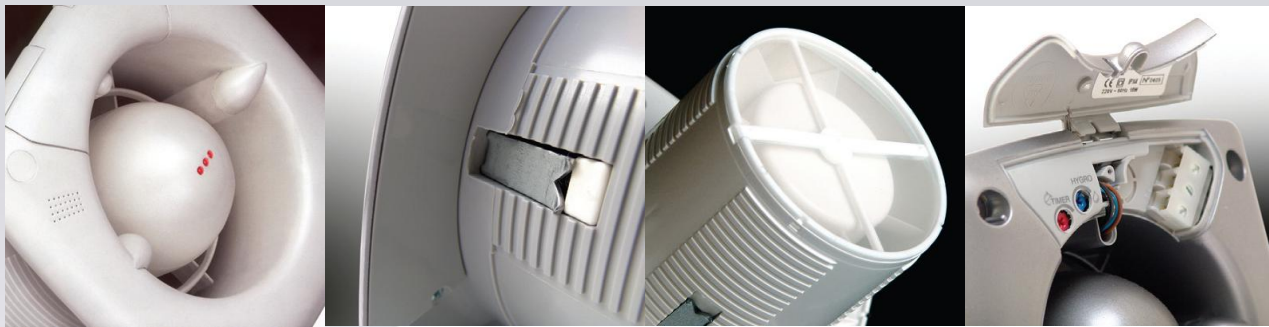

Elegantné kúpeľňové ventilátory
X-MART, X-MART INOX

cata 

X·MART cata 

X-MART

Elegancia – to, čo dávno hľadáte...

Popis:

- Axiálny ventilátor s výnimočným dizajnom
- Aerodynamický tvar odťahovej časti zabezpečuje veľmi dobré prúdenie vzduchu a veľmi tichý chod
- Spätná klapka je súčasťou dodávky
- Pre priemery potrubia 100, 120, a150 mm
- Klzné ložisko s tukovou náplňou pre celú dobu životnosti

Výhody:

- Elegantný vzhľad – ladí s kúpeľňovými prvkami
- Ľahko odnímateľný čelný panel - jednoduché čistenie
- Možnosť jednoduchej inštalácie bez použitia skrutiek

Dizajn:

- Exkluzívny (INOX) - s panelom z nerezovej ocele
- Klasický – v bielej farbe

Prevedenia:

- STANDARD** - zapína aj vypína sa spínačom č.1 (jednopolový); a to buď samostatne, alebo súčasne so svetidlom
 - TIMER** – má zabudovaný vlastný časový spínač, nastaviteľný od 3 do 15 min., zapína sa tlačidlovým ovládačom 1/0; a to buď samostatne, alebo súčasne so svetidlom. Po uplynutí nastavenej doby sám vypne.
 - HYGRO** – má zabudovaný automatický snímač vlhkosti s časovým spínačom. Zapína aj vypína sám. Je možné aj ručné zapínanie, potrebné sú 3 vodiče. Vhodný pre vlhké priestory, napr. knižnice, sklady (nie kúpeľne – snímač vlhkosti by sa často aktivoval).
- Zapojenie ventilátora do spoločného obvodu s nekompenzovaným svetidlom môže mať za následok poškodenie elektroniky ventilátora! Používajte len kompenzované svetidlá (s kondenzátorom), alebo svetidlá s elektronickým predradníkom!**

Montáž:

- Univerzálna poloha** – do steny či do stropu
- 2 možnosti upevnenia**– QUICK FIX GRIP bez potreby vŕtania, alebo na hmoždinky (sú súčasťou dodávky)
- Dobre prístupná svorkovnica** – po odňatí čelného panela a odklopení krytu svorkovnice
- Pri prevedeniach TIMER a HYGRO sú ovládacie prvky pod krytom svorkovnice