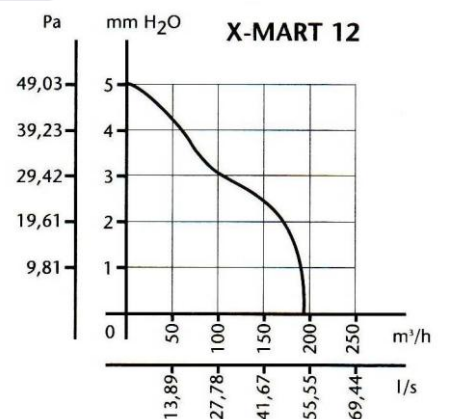

* mdp – maximálna dĺžka potrubia

Model	Technické parametre						Rozmery v mm			
	ø mm	W	m3/h	mdp* m3	dB(A)/ 2m	kg	ø A	B	C	D
X-MART 10	100	15	98	3	40	0,64	98	150	85,9	31
X-MART 12	120	20	190	5	42	0,85	118	170	103,5	32
X-MART 15	150	25	320	8	44	1,02	148	194	123,5	34

Voliteľné príslušenstvo:

- Vonkajšia mriežka so spádovou (gravitačnou) žalúziou, alebo pevná
- Set pre montáž do okna

Do steny

Do stropu

Do okna

QUICK FIX GRIP

Tlakové krivky a výbava

Tlakové krivky udávajú závislosť sacieho výkonu na tlakových stratách potrubia (priamo úmerných dĺžke potrubia).

Napr. model X-MART 10 poskytuje výkon 98m³/h pri dĺžke potrubia 3m.

Maximálna dĺžka potrubia pre daný priemer je uvedená aj v tabuľke pri každom modeli.

Tabuľka výbavy (vpravo) prehľadne popisuje, ktorý model spĺňa danú funkciu.